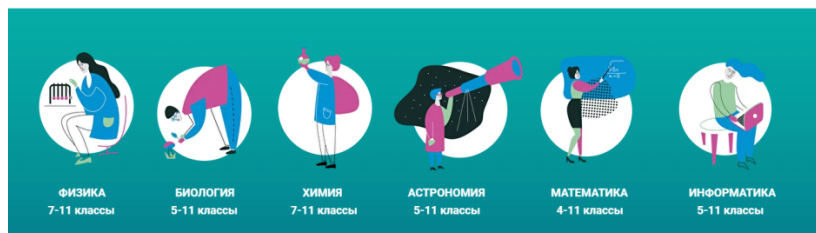

Школьный этап Всероссийской олимпиады

ВРЕМЯ проведения с 8:00 до 22:00

1. Наберите в поисковике «Школьный этап Всероссийской олимпиады, Сириус» или адрес сайта <https://siriusolymp.ru/>

Школьный этап всероссийской олимпиады школьников

по физике, биологии, химии, астрономии, математике и информатике для школьников 4–11 классов

Выбрать регион

2. Выберите регион «Мурманская область»

Выбрать регион

Архангельская область	Астраханская область	Белгородская область	Брянская обл
Владимирская область	Волгоградская область	Воронежская область	Еврейская авт область
Ивановская область	Иркутская область	Кабардино-Балкарская Республика	Калининградс
Калужская область	Камчатский край	Карачаево-Черкесская Республика	Кемеровская : Кузбасс
Кировская область	Костромская область	Краснодарский край	Курганская об
Курская область	Ленинградская область	Липецкая область	Магаданская :
Мурманская область	Нижегородская область	Новосибирская область	Оренбургская
Орловская область	Приморский край	Псковская область	Республика Аг
Республика Башкортостан	Республика Бурятия	Республика Дагестан	Республика К:
Республика Коми	Республика Мордовия	Республика Саха (Якутия)	Республика С: Осетия-Алани

3. Выберите предмет